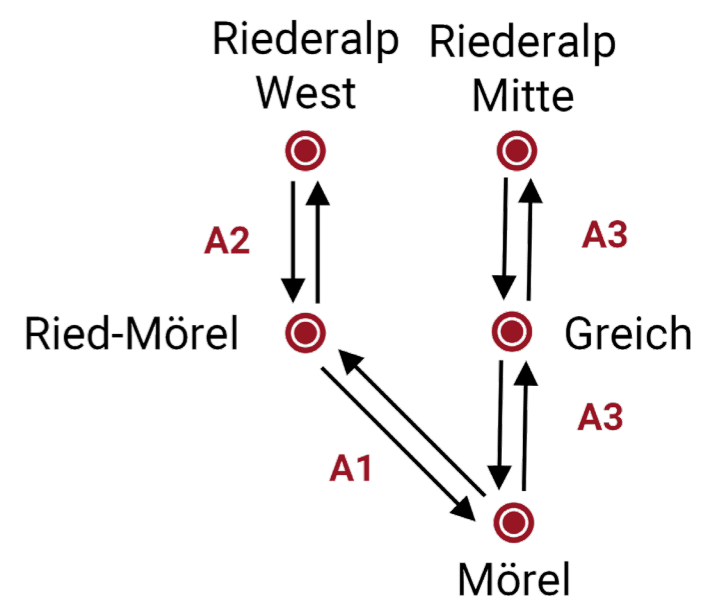

# FAHRPLAN WINTER 2024/25

### A3 MÖREL – RIEDERALP MITTE

VIA GREICH

#### ↑↓ Mörel – Greich – Riederalp Mitte | Riederalp Mitte – Greich – Mörel (Fahrzeit 12 Minuten) ⑤

x) 5.52	x) 6.39	x) 7.03	x) 7.39	x) 8.03	x) 8.39	x) 9.03	x) 9.39	x) 10.03	10.39	x) 11.03	x) 11.39	x) 12.03
12.39	x) 13.03	13.39	x) 14.03	14.39	x) 15.03	15.39	x) 16.03	x) 16.39	x) 17.03	x) 17.39	x) 18.03	x) 18.39
x) 19.03	x) 19.39	x) 20.03	x) 20.39	x) 21.03	x) 22.03	<sup>1-6)</sup> x) 23.05	<sup>7)</sup> x) 23.30					

#### ↑↓ Mörel – Ried-Mörel – Riederalp West | Riederalp West – Ried-Mörel – Mörel (14 Minuten) ⑤

7.03	7.39	8.03	8.39	9.03	↻	17.03	17.39	18.03	18.39	19.03	19.39	20.03	21.39
<sup>1-6)</sup> 23.20	<sup>7)</sup> 23.45	(beide Fahrten nur von Mörel nach Ried-Mörel auf Voranmeldung)											