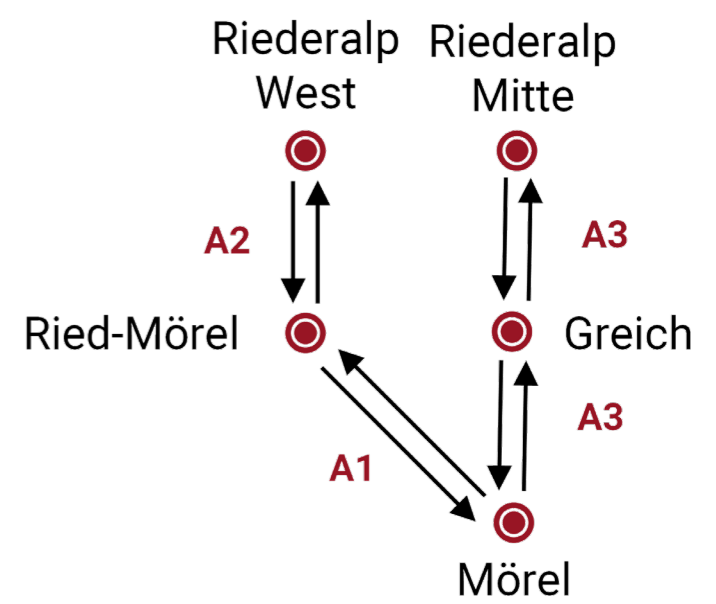

# FAHRPLAN WINTER 2024/25

### A3 MÖREL – RIEDERALP MITTE

VIA GREICH

#### ↑↓ Mörel – Greich – Riederalp Mitte | Riederalp Mitte – Greich – Mörel (Fahrzeit 12 Minuten) 🚆

x) 5.52	x) 6.39	x) 7.03	x) 7.39	x) 8.03	x) 8.39	x) 9.03	x) 9.39	x) 10.03	10.39	x) 11.03	x) 11.39	x) 12.03
12.39	x) 13.03	13.39	x) 14.03	14.39	x) 15.03	15.39	x) 16.03	x) 16.39	x) 17.03	x) 17.39	x) 18.03	x) 18.39
x) 19.03	x) 19.39	x) 20.03	x) 20.39	x) 21.03	x) 22.03	<sup>1-6)</sup> x) 23.05	<sup>7)</sup> x) 23.30					

#### ↑↓ Mörel – Ried-Mörel – Riederalp West | Riederalp West – Ried-Mörel – Mörel (14 Minuten) 🚆

7.03	7.39	8.03	8.39	9.03	🔄	17.03	17.39	18.03	18.39	19.03	19.39	20.03	21.39
<sup>1-6)</sup> 23.20	<sup>7)</sup> 23.45	(beide Fahrten nur von Mörel nach Ried-Mörel auf Voranmeldung)											