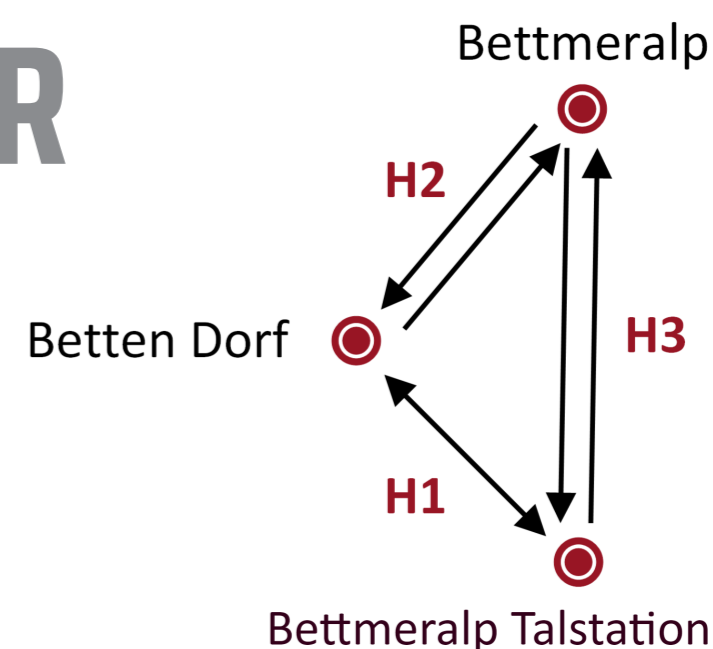

FAHRPLAN WINTER 2024/25

TIMETABLE WINTER | HORAIRES HIVER

14.12.2024 - 13.4.2025

H3 BETTMERALP TALSTATION – BETTMERALP

DIREKT

↑ Bettmeralp Talstation – Bettmeralp | Bettmeralp – Bettmeralp Talstation (Fahrzeit 7 Minuten) ☺

H1 BETTMERALP TALSTATION – BETTEN DORF

VIA BETTEN DORF

↑ Bettmeralp Talstation – Betten Dorf (4 Minuten) ☺

| | | | | | | | | | | | | |
|-------|-------|-------|-------|-------|-------|-------|-------|-------|-------|-------|-------|-------|
| 6.20 | 6.50 | 7.20 | 7.50 | 8.20 | 8.50 | 9.20 | 9.50 | 10.20 | 10.50 | 11.20 | 11.50 | 12.20 |
| 12.50 | 13.20 | 13.50 | 14.20 | 14.50 | 15.20 | 15.50 | 16.20 | 16.50 | 17.20 | 17.50 | 18.20 | 18.50 |
| 19.20 | 19.50 | 20.20 | 20.50 | 21.20 | 21.50 | 22.20 | 22.45 | 23.15 | 23.36 | | | |

VIEW POINT

| | |
|-------------|---------------------------------|
| ↑↓ | Bettmerhorn 7.12.24 – 24.1.25 ☺ |
| Bettmerhorn | 9.00 ↔ 16.00 |

| | |
|-------------|-------------------------------|
| ↑↓ | Bettmerhorn 25.1. – 16.3.25 ☺ |
| Bettmerhorn | 9.00 ↔ 16.30 |