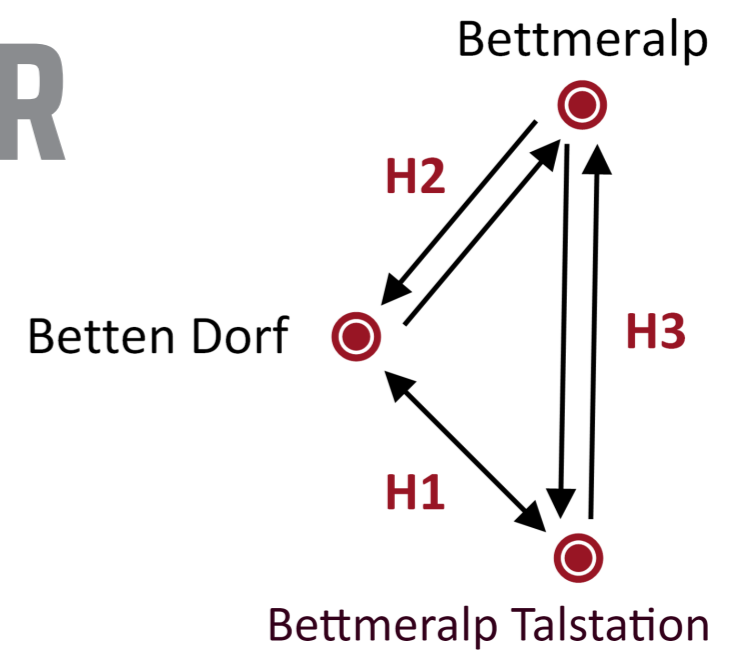

FAHRPLAN WINTER 2024/25

TIMETABLE WINTER | HORAIRES HIVER

14.12.2024 - 21.4.2025

H3 BETTMERALP TALSTATION – BETTMERALP

DIREKT

↑ Bettmeralp Talstation – Bettmeralp | Bettmeralp – Bettmeralp Talstation (Fahrzeit 7 Minuten) ☺

6.50	6.20	6.50	7.20	7.50	8.20	8.50	9.20	9.50	10.20	10.50	11.20	11.50
12.20	12.50	13.20	13.50	14.20	14.50	15.20	15.50	16.20	16.50	17.20	17.50	
18.20	18.50	19.20	19.50	20.20	20.50	21.20	21.50					

H1 BETTMERALP TALSTATION – BETTEN DORF

VIA BETTEN DORF

↑ Bettmeralp Talstation – Betten Dorf (4 Minuten) ☺

6.20	6.50	7.20	7.50	8.20	8.50	9.20	9.50	10.20	10.50	11.20	11.50	12.20
12.50	13.20	13.50	14.20	14.50	15.20	15.50	16.20	16.50	17.20	17.50	18.20	18.50
19.20	19.50	20.20	20.50	21.20	21.50	22.20	22.45	23.15	23.36			

VIEW POINT

↑↓ Bettmerhorn 7.12.24 – 24.1.25 ☺

Bettmerhorn	9.00	16.00
-------------	------	-------

↑↓ Bettmerhorn 25.1. – 16.3.25 ☺

Bettmerhorn	9.00	16.30
-------------	------	-------

↑↓ Bettmerhorn 17.3. – 21.4.25 ☺