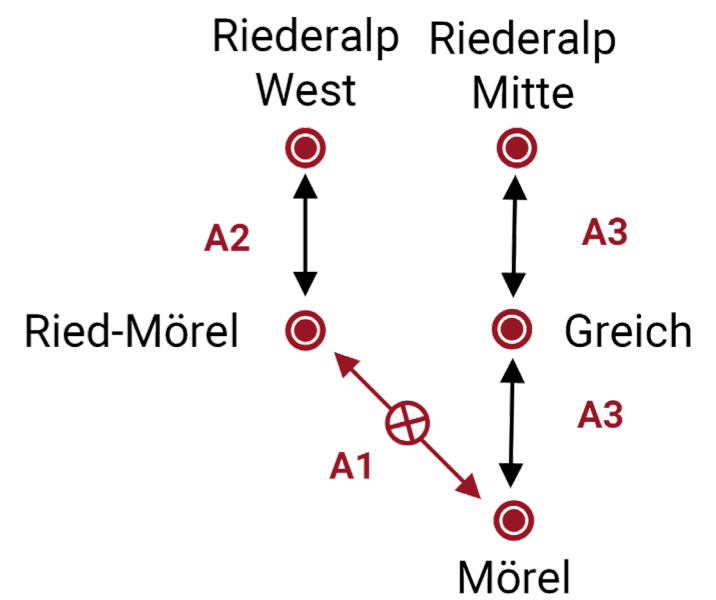

REVISIONSFAHRPLAN HERBST 2024

TIMETABLE AUTUMN | HORAIRE AUTOMNE

A

2.12. - 13.12.2024

A1 MÖREL – RIED-MÖREL

Mörel – Ried-Mörel

Revisionsarbeiten | Revision work | Travaux de révision

Es verkehrt ein Ersatzbus. | A replacement bus is running. | Un bus de remplacement circule.

↑ Mörel – Ried-Mörel (Busfahrt 14 Minuten)

5.20 6.20 7.20 8.00 9.35 11.35 13.35 15.15 ^s 16.05 17.35 19.35 20.35 21.40

↓ Ried-Mörel – Mörel (Busfahrt 14 Minuten)

5.40 6.40 ^s 7.40 8.20 10.00 12.00 14.00 15.40 17.00 18.00 20.00 21.00 21.55

Reisende von Ried-Mörel Richtung Brig steigen in Bitsch um.

Travellers from Ried-Mörel in the direction of Brig change in Bitsch.

Les voyageurs de Ried-Mörel en direction de Brigue changent à Bitsch.

A2 RIED-MÖREL – RIEDERALP WEST

20.08 21.44

A3 MÖREL – RIEDERALP MITTE

VIA GREICH

↑↓ Mörel – Greich – Riederalp Mitte | Riederalp Mitte – Greich – Mörel (Fahrzeit 12 Minuten)

5.52 6.39 7.03 7.39 8.03 8.39 9.03 9.39 10.03 10.39 11.03 11.39 12.03