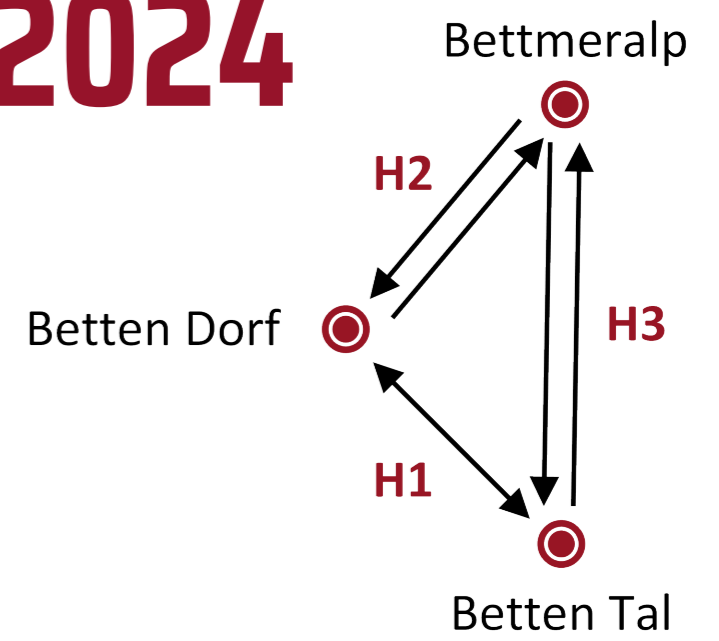

FAHRPLAN SOMMER

TIMETABLE SUMMER | HORAIRE ÉTÉ 2024

8.6. - 20.10.2024

H3 BETTEN TALSTATION – BETTMERALP

DIREKT

↑↓ Betten Talstation – Bettmeralp | Bettmeralp – Betten Talstation (Fahrzeit 7 Minuten) 🚆

7.50	8.20	8.50	9.20	9.50	10.20	10.50	11.20	11.50	12.20	12.50
13.20	13.50	14.20	14.50	15.20	15.50	16.20	16.50	17.20	17.50	
⁵⁻⁷ 18.20	⁵⁻⁷ 18.50	⁵⁻⁷ 19.20	⁵⁻⁷ 19.50	⁵⁻⁶ 20.20	⁵⁻⁶ 20.50	⁵ 21.20	⁵ 21.50			

H1 BETTEN TALSTATION – BETTEN DORF

VIA BETTEN DORF

↑ Betten Talstation – Betten Dorf (4 Minuten) 🚆

6.20	6.50	7.20	7.50	8.20	8.50	9.20	9.50	10.20	10.50	11.20	11.50	12.20
12.50	13.20	13.50	14.20	14.50	15.20	15.50	16.20	16.50	17.20	17.50	18.20	18.50
19.20	19.50	20.20	20.50	21.20	21.50	22.20	22.45	¹⁻⁶ 23.15	⁷ 23.36			

↓ Betten Dorf – Betten Talstation (4 Minuten) 🚆

5.52	6.32	7.02	7.32	8.02	8.32	9.02	9.32	10.02	10.32	11.02	11.32	12.02
12.32	13.02	13.32	14.02	14.32	15.02	15.32	16.02	16.32	17.02	17.32	18.02	18.32
19.02	19.32	20.02	20.32	21.02	21.32	22.02	22.32	22.57	¹⁻⁶ 23.27	⁷ 23.45		

H2 BETTEN DORF – BETTMERALP

↑↓ Betten Dorf – Bettmeralp | Bettmeralp – Betten Dorf (5 Minuten) 🚆

5.45	6.25	6.55	7.25	7.55	8.25	8.55	9.25	9.55	10.25	10.55	11.25	11.55
12.25	12.55	13.25	13.55	14.25	14.55	15.25	15.55	16.25	16.55	17.25	17.55	18.25
18.55	19.25	19.55	20.25	20.55	21.25	21.55	22.25	22.50	¹⁻⁶ 23.20	⁷ 23.40		